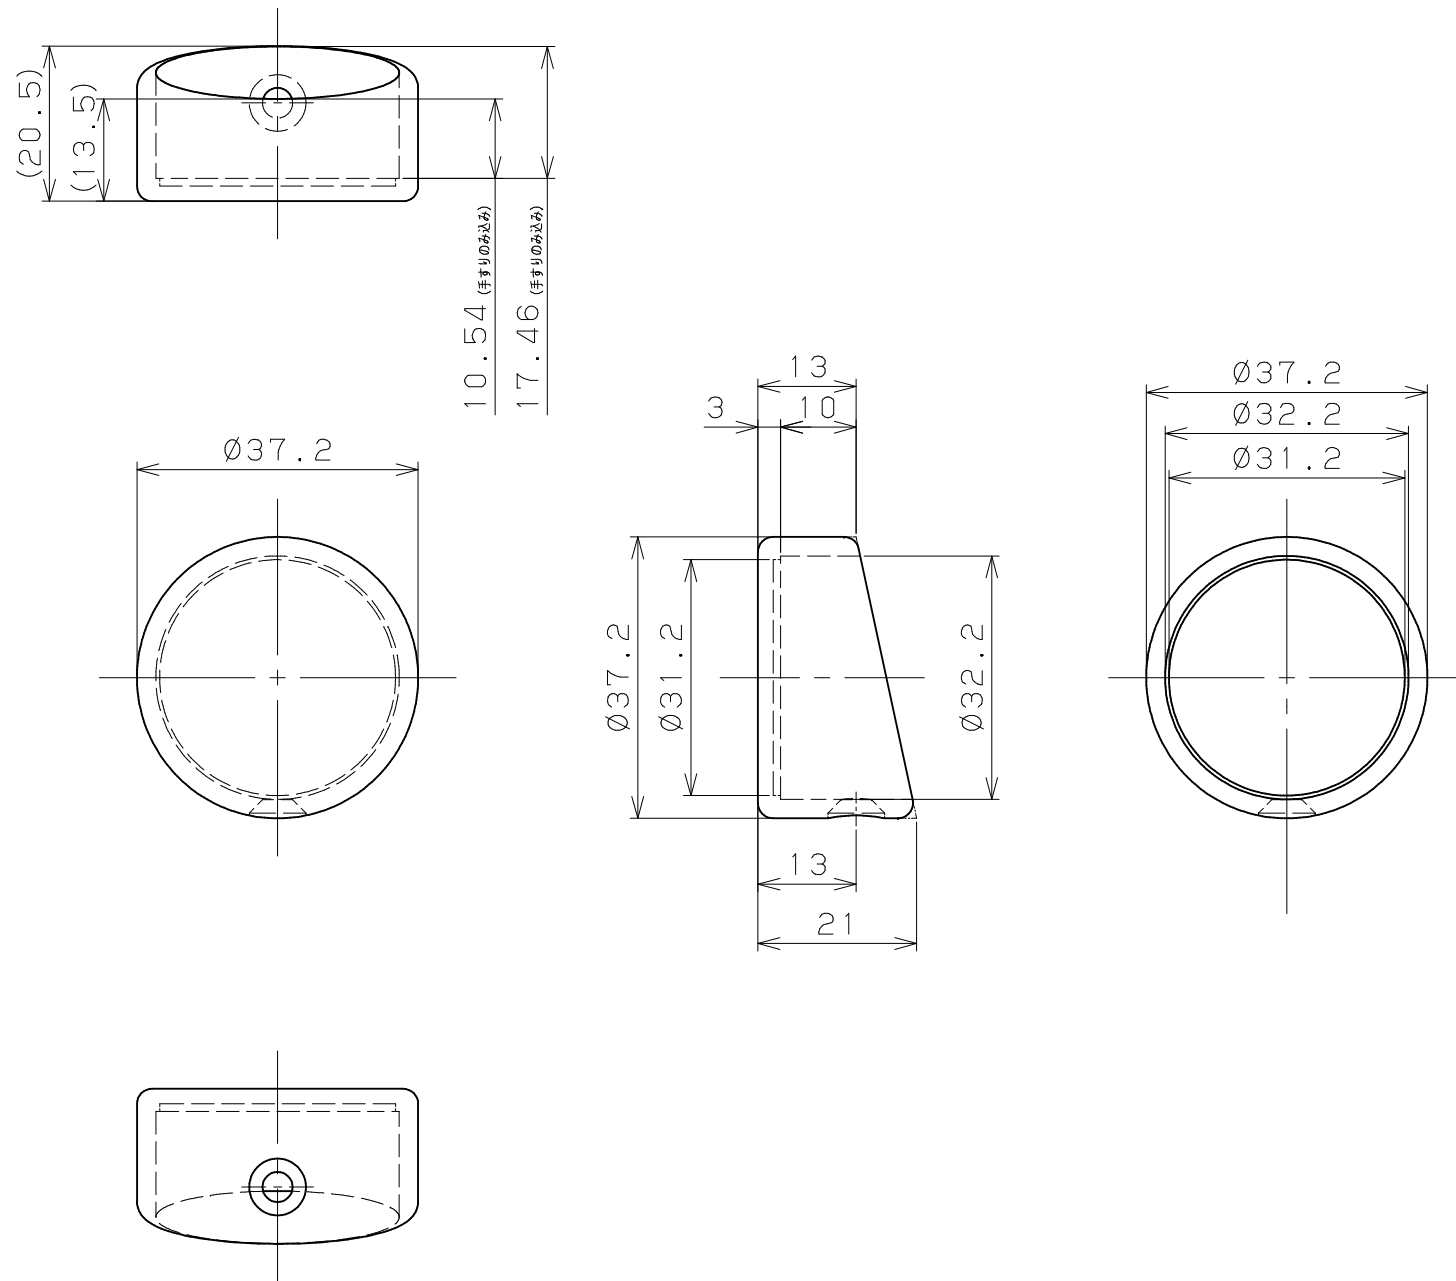

片番	訂正内容	日付	備考	押印	検印	承認
△						
△						

商品コード	品名	品番	表面仕上げ
0403041	32アクアレール エンドキャップ (ショット)	AQ-21SB	ゲート口跡処理後、ショットブラスト仕上
0403061	32アクアレール エンドキャップ (鏡面)	AQ-21MI	ゲート口跡処理後、鏡面仕上 (バフ研磨)

2	手すり棒取付けねじ	1	YUS550	生地脱脂	⊕ 皿ドリルねじ 3.5×13	名称 BAUHAUS 32ステンアクアレール エンドキャップ	製 図 月 日 承 認	<input type="checkbox"/>	<input type="checkbox"/>	<input type="checkbox"/>	<input type="checkbox"/>	<input type="checkbox"/>	<input type="checkbox"/>	尺 度 1 / 1 /	マツロク株式会社 MAZROC CO., LTD.
1	エンドキャップ	1	SCS14	表参照											
品番	名 称	数量	材 質	表 面 処 理	備 考	記 事	名 称	製 図	承 認	検 図	設 計	製 図	製 図	尺 度	製 造 社